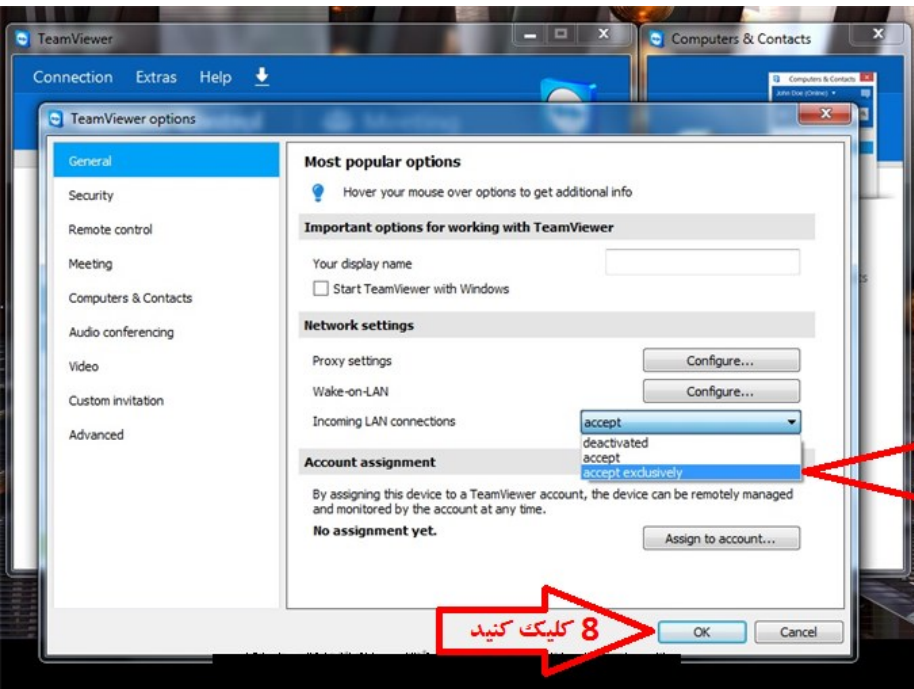

فایل شیرینگ شبکه را باز کنید

نکته: IP کامپیوتر خود را همراه با رمز جهت اتصال به سیستم شما از راه دور به مسئول رایانه اطلاع دهید

روش به دست آوردن IP سیستم در فایل PDF بعدی آموزش داده شده است