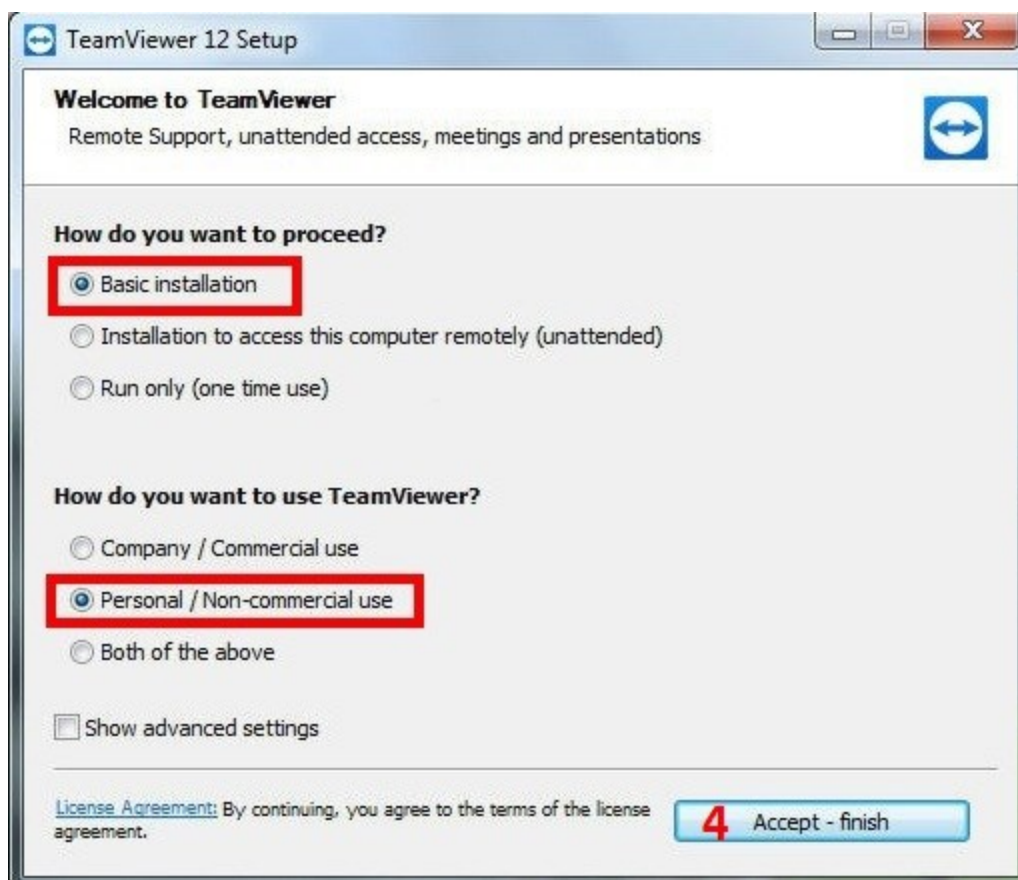

فایل شیرینگ شبکه را باز کنید

نکته: IP کامپیوتر خود را همراه با رمز جهت اتصال به سیستم شما از راه دور به مسئول رایانه اطلاع دهید

روش به دست آوردن IP سیستم در فایل PDF بعدی آموزش داده شده است