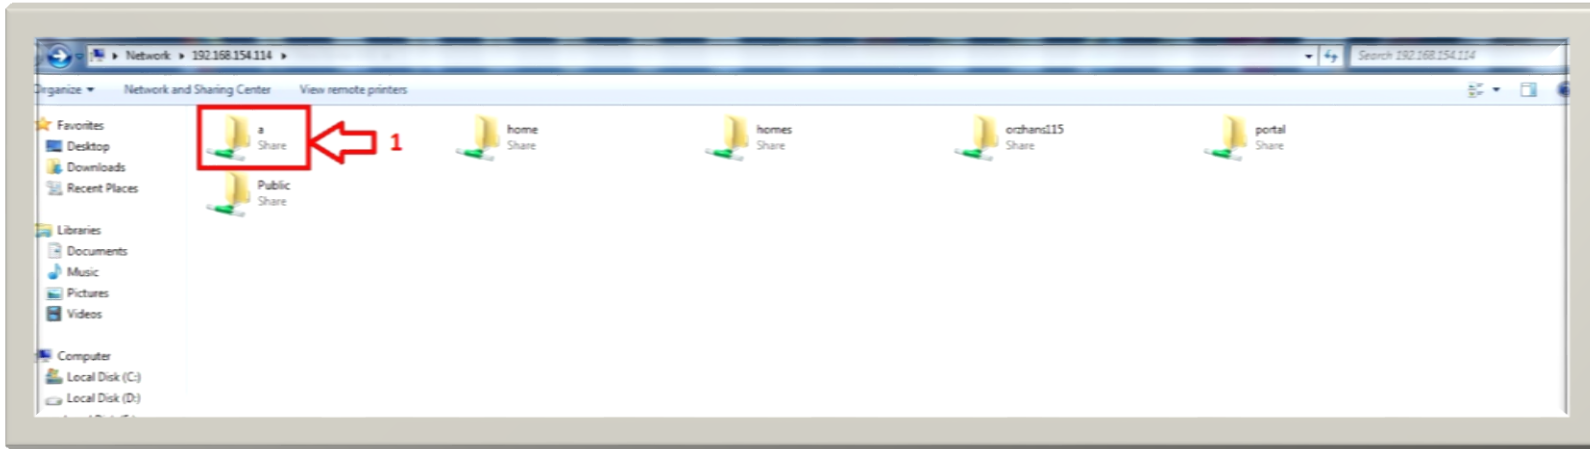

فایل شیرینگ شبکه را باز کنید

نکته: IP کامپیوتر خود را همراه با رمز جهت اتصال به سیستم شما از راه دور به مسئول رایانه اطلاع دهید

روش به دست آوردن IP سیستم در فایل PDF بعدی آموزش داده شده است