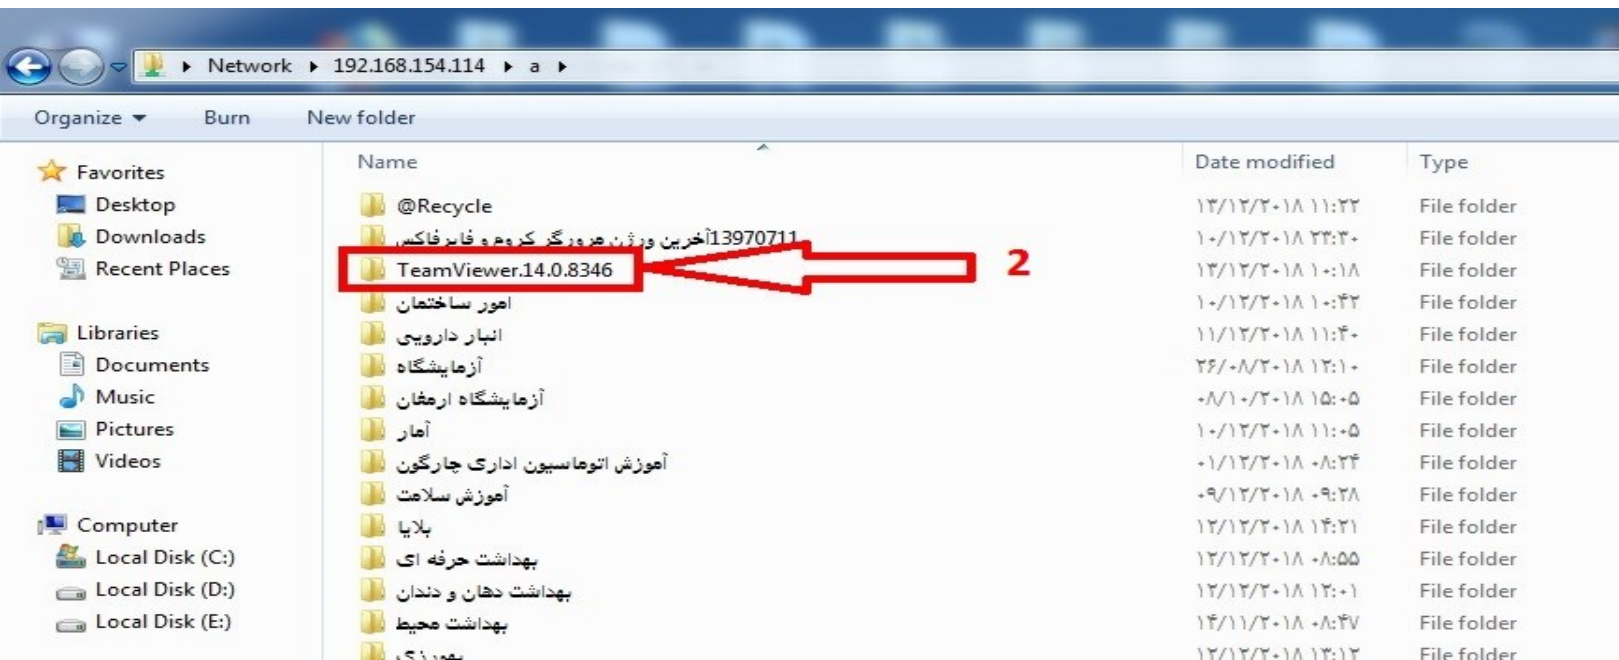

فایل شیرینگ شبکه را باز کنید

نکته: IP کامپیوتر خود را همراه با رمز جهت اتصال به سیستم شما از راه دور به مسئول رایانه اطلاع دهید

روش به دست آوردن IP سیستم در فایل PDF بعدی آموزش داده شده است