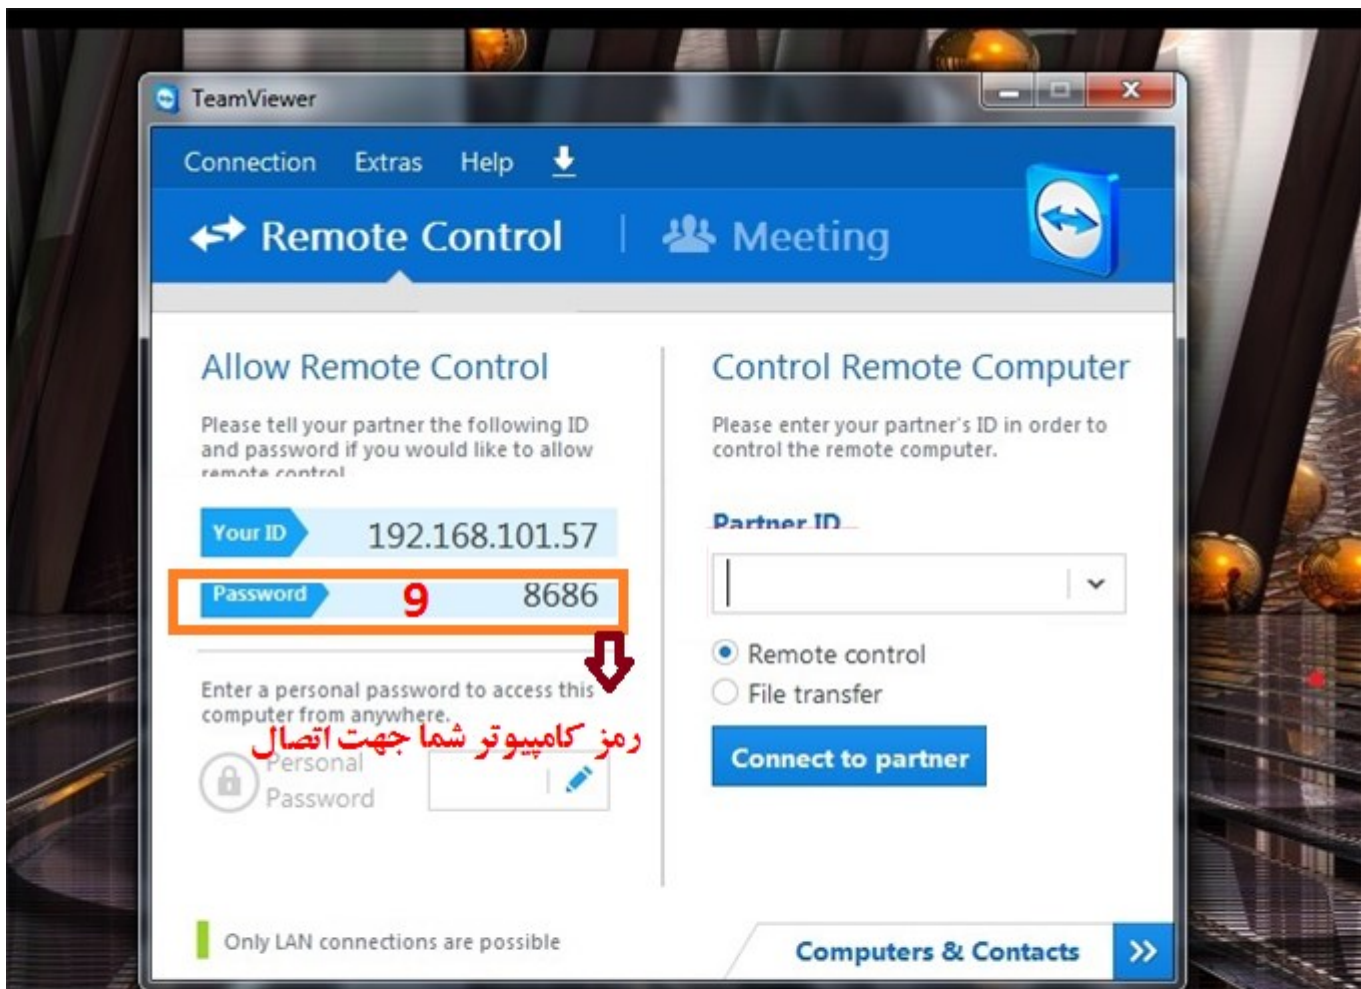

فایل شیرینگ شبکه را باز کنید

نکته: IP کامپیوتر خود را همراه با رمز جهت اتصال به سیستم شما از راه دور به مسئول رایانه اطلاع دهید

روش به دست آوردن IP سیستم در فایل PDF بعدی آموزش داده شده است